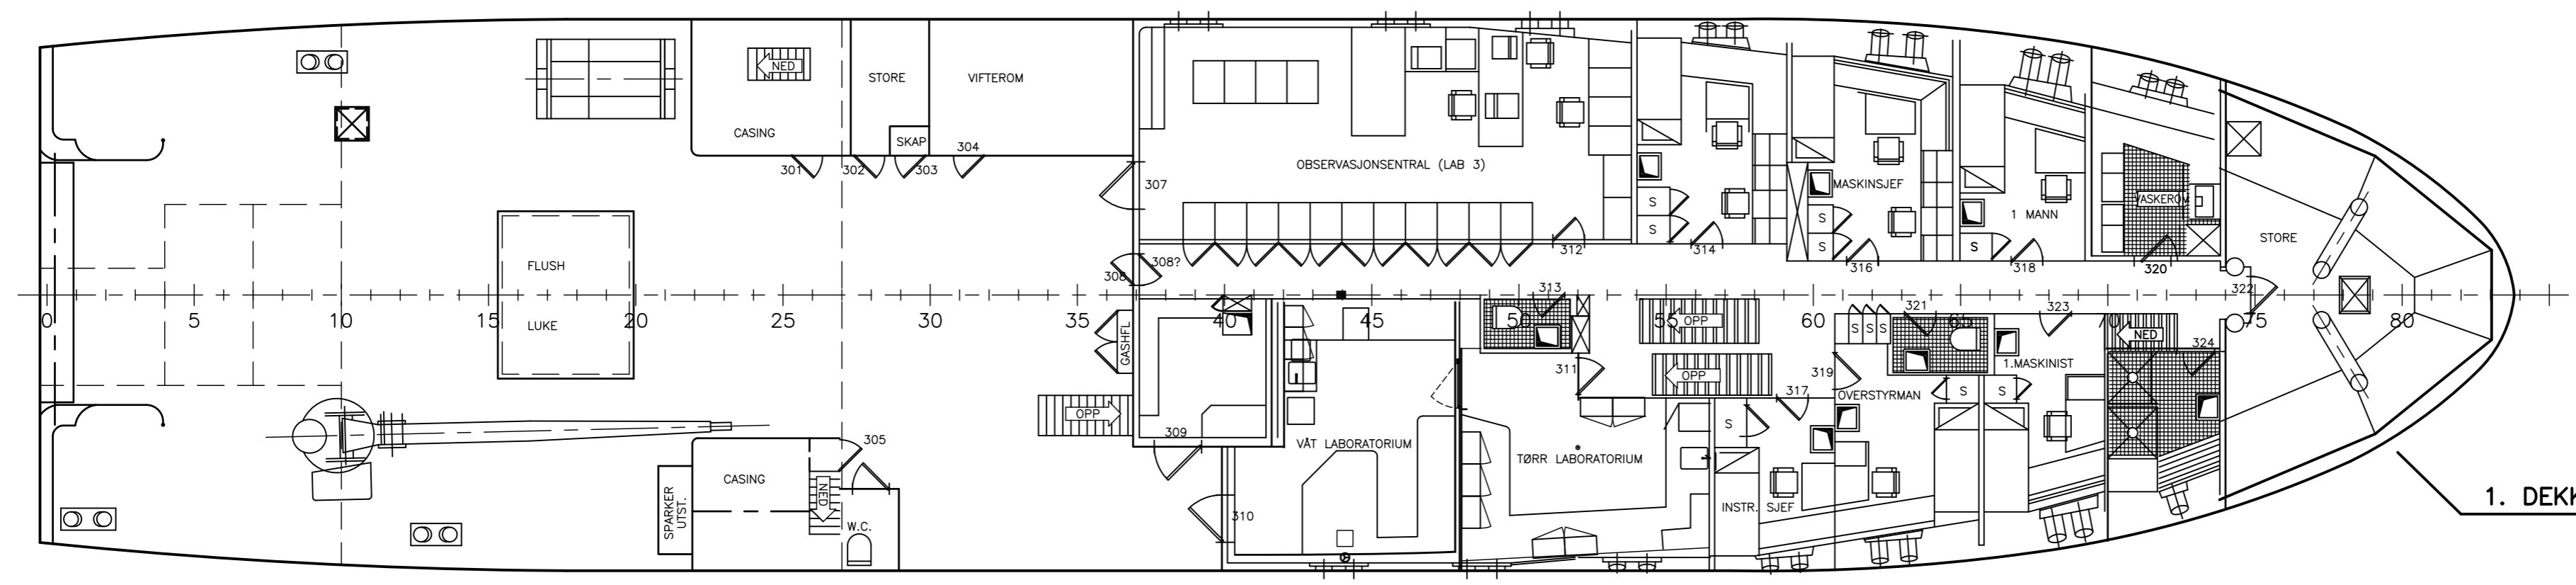

PROFIL

BRODEKK

1. DEKK

2. DEKK

TANKTOPP

HOVED DIMENSJONER

- LENGDE OVER ALT: : 47.5M
- LENGDE I VANNLINJE : 43.6M
- BREDDA PÅ SPANT : 10.3M
- DYBDE I RISS : 4.35M
- DNV ID. NR. 12529

BÅTBYGG
 N-6710 RAUDEBERG - NORWAY
 Tlf.: (+47) 57 85 40 00 Fax.: (+47) 57 85 40 01
 E-mail: office@boatbygg.no http://www.boatbygg.no

MS HÅKON MOSBY - L.J.I.T.
 GENERALARRANGEMENT

Drawn: RL	Sheet:	1-1141
Date: 08.11.02	Replace S-212/1	
Scale: 1:100	Repl. by:	