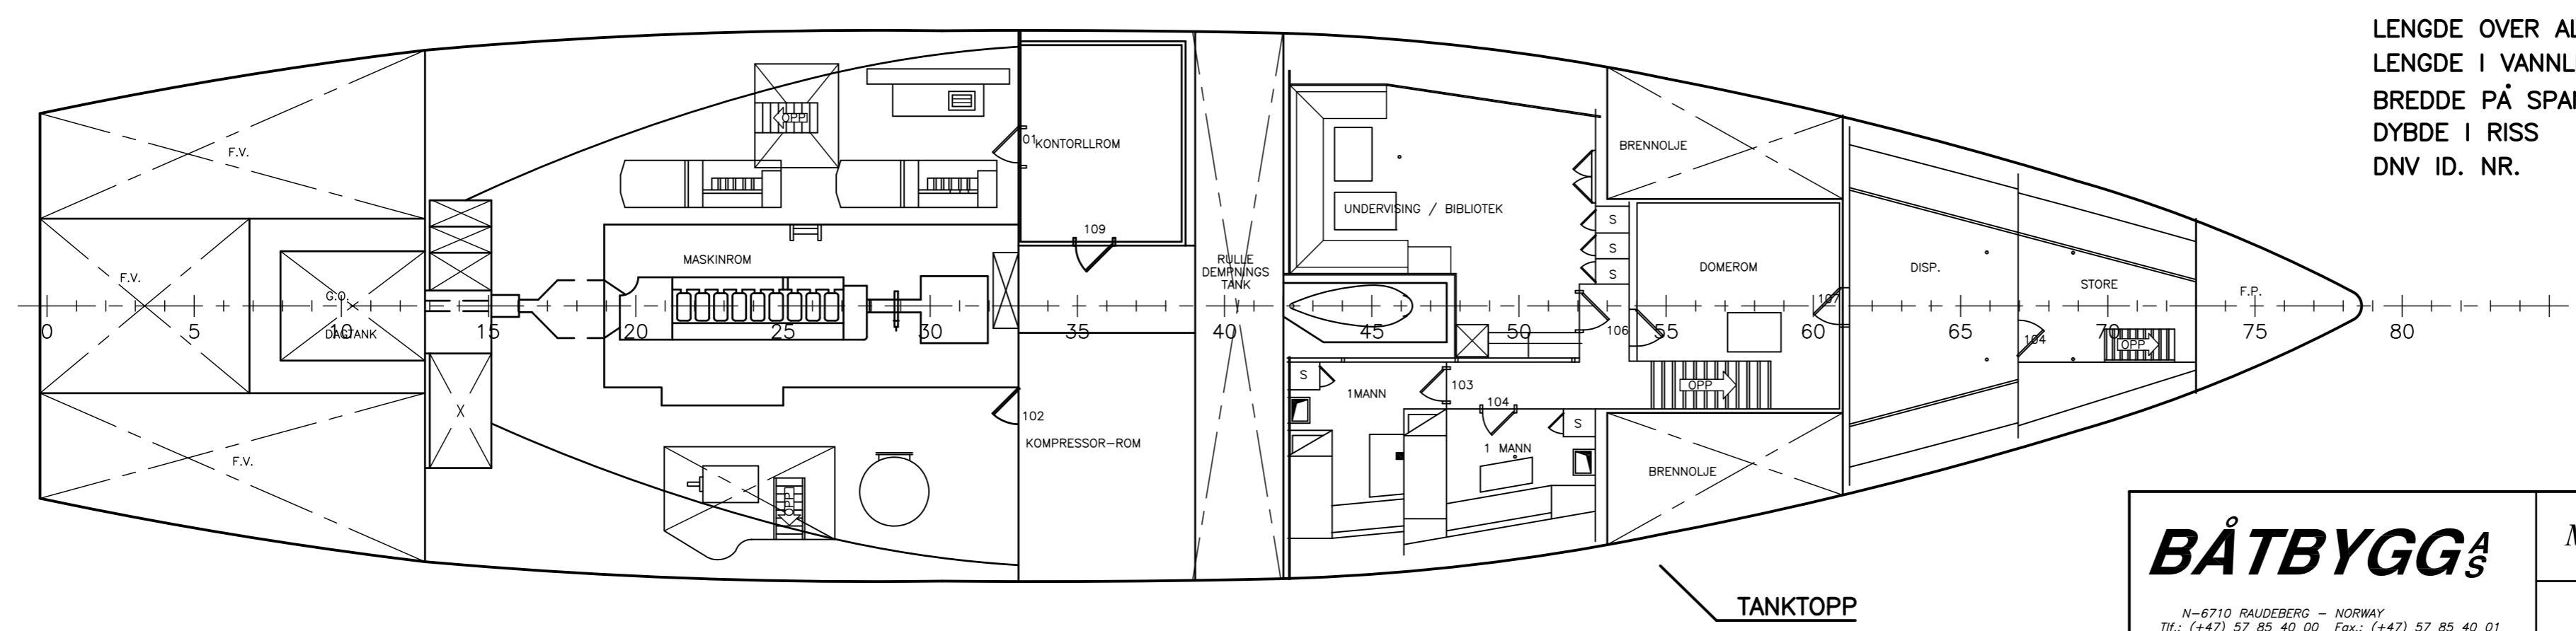

PROFIL

BRODEKK

1. DEKK

2. DEKK

TANKTOPP

HOVED DIMENSJONER

- LENGDE OVER ALT: : 47.5M
- LENGDE I VANNLINJE : 43.6M
- BREDDA PÅ SPANT : 10.3M
- DYBDE I RISS : 4.35M
- DNV ID. NR. 12529

BÅTBYGG
 N-6710 RAUDEBERG - NORWAY
 Tlf.: (+47) 57 85 40 00 Fax.: (+47) 57 85 40 01
 E-mail: office@boatbygg.no http://www.boatbygg.no

MS HÅKON MOSBY - L.J.I.T.
 GENERALARRANGEMENT

Drawn: RL	Sheet:	1-1141
Date: 08.11.02	Replace S-212/1	
Scale: 1:100	Repl. by:	