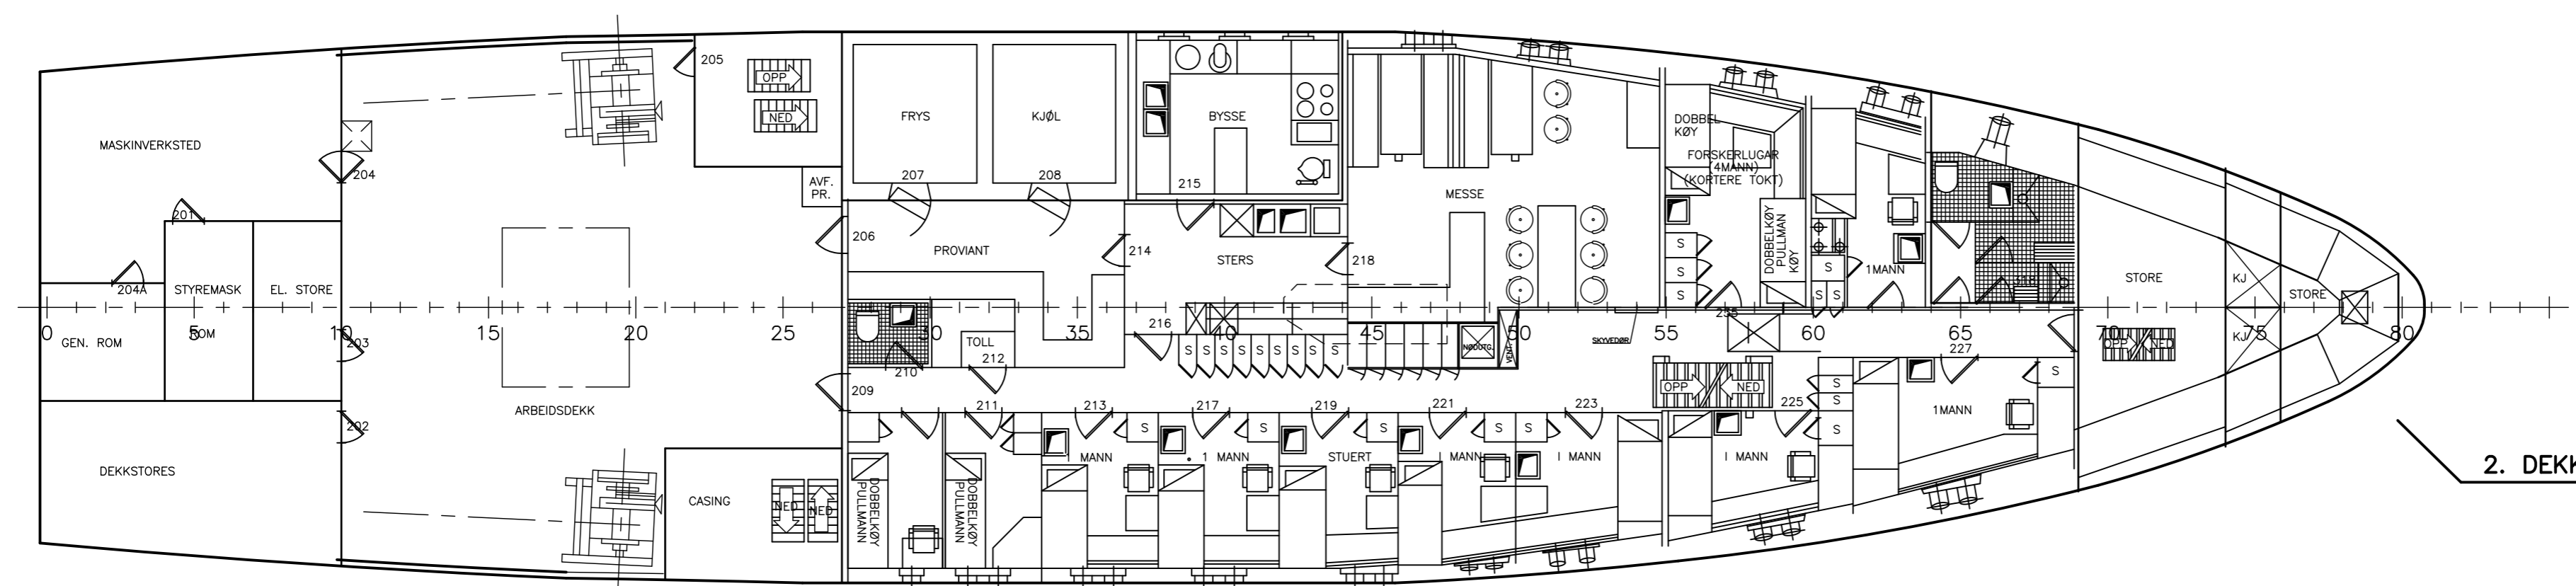

PROFIL

BRODEKK

1. DEKK

2. DEKK

TANKTOPP

HOVED DIMENSJONER

- LENGDE OVER ALT: : 47.5M
- LENGDE I VANNLINJE : 43.6M
- BREDDA PÅ SPANT : 10.3M
- DYBDE I RISS : 4.35M
- DNV ID. NR. 12529

BÅTBYGG
 N-6710 RAUDEBERG - NORWAY
 Tlf.: (+47) 57 85 40 00 Fax.: (+47) 57 85 40 01
 E-mail: office@boatbygg.no http://www.boatbygg.no

MS HÅKON MOSBY - L.J.I.T.
 GENERALARRANGEMENT

Drawn: RL	Sheet:	1-1141
Date: 08.11.02	Replace S-212/1	
Scale: 1:100	Repl. by:	