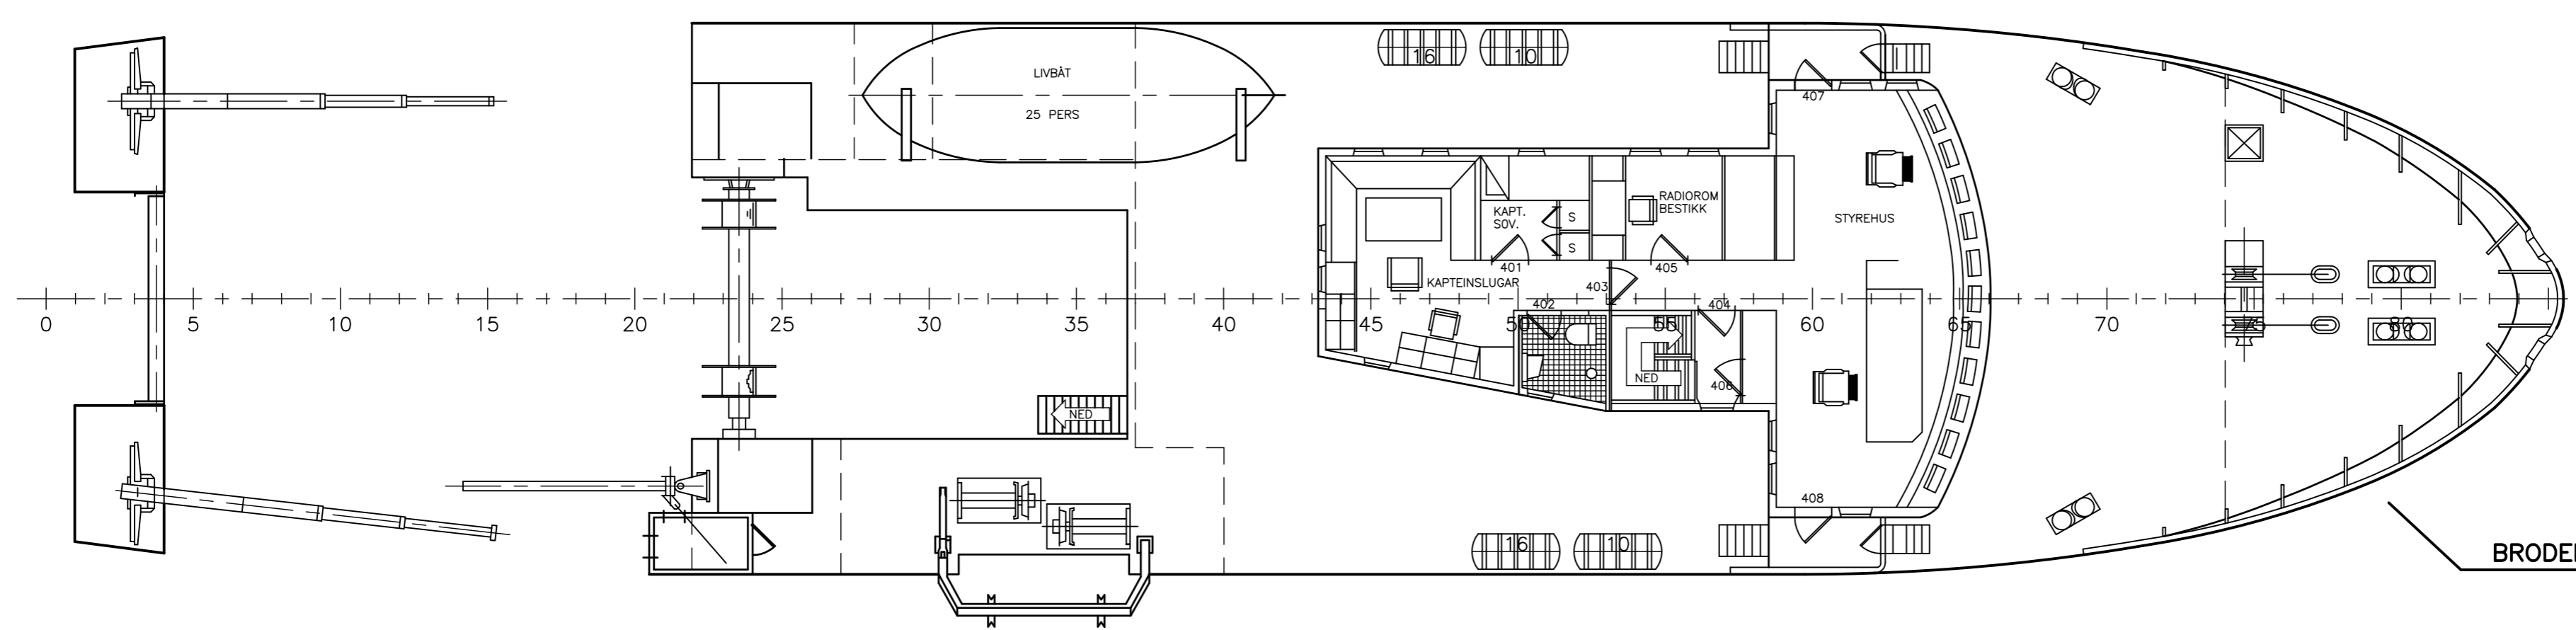

PROFIL

BRODEKK

1. DEKK

2. DEKK

TANKTOPP

HOVED DIMENSJONER

- LENGDE OVER ALT: : 47.5M
- LENGDE I VANNLINJE : 43.6M
- BREDDA PÅ SPANT : 10.3M
- DYBDE I RISS : 4.35M
- DNV ID. NR. 12529

BÅTBYGG
 N-6710 RAUDEBERG - NORWAY
 Tlf.: (+47) 57 85 40 00 Fax.: (+47) 57 85 40 01
 E-mail: office@boatbygg.no http://www.boatbygg.no

MS HÅKON MOSBY - L.J.I.T.
 GENERALARRANGEMENT

Drawn: RL	Sheet:	1-1141
Date: 08.11.02	Replace S-212/1	
Scale: 1:100	Repl. by:	